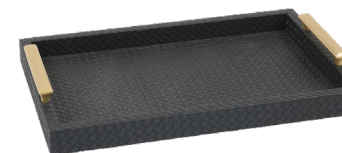

SLB00029 23.5x16x7cm 不含盖子  
SLB00030 19.5x13.5x7cm 不含盖子

SLB00055 27x18x14.5cm  
SLB00056 22x13x10.2cm

SLB00064 18.5x18.5x9.5cm  
SLB00065 16x16x10cm

SLB00046 19x18x8.5m  
SLB00047 16x15x8.5m

SLB00045 30x15.5x6.5cm

SLB00066 28x23x13.5cm

SLB00067 35.5x18x12cm

SLB00061 20x14x7.5cm

SLB00057 26x11.5x8cm

SLB00058 18.5x18.5x9.5cm

SLB00059 24x16x7.5cm  
SLB00060 20x14x7.5cm

SLB00028 45x29.6x6.2cm

# 创意欧式收纳盒

Creative European-style Storage Box

SLB00021 23x20x24.7cm  
SLB00022 17.6x15.3x20.1cm  
SLB00023 13.7x12x16.7cm

SLB00024 46x23x8.7cm  
SLB00025 36x18x9.1cm  
SLB00026 25.5x12.7x9cm

SLB00013 23.5x16x12.5cm  
SLB00014 19.5x13.5x10.3cm

SLB00015 35x16.5x13cm  
SLB00016 26x13.5x13.5cm  
SLB00017 18x10x8cm

SLB00018 35x16.5x17.5cm  
SLB00019 26x15x12.1cm  
SLB00020 18x10x6.8cm

SLB00027 23.5x16x10.1cm

SLB00012 25x25x19.1cm

SLB00001 20.5x13.5x7cm